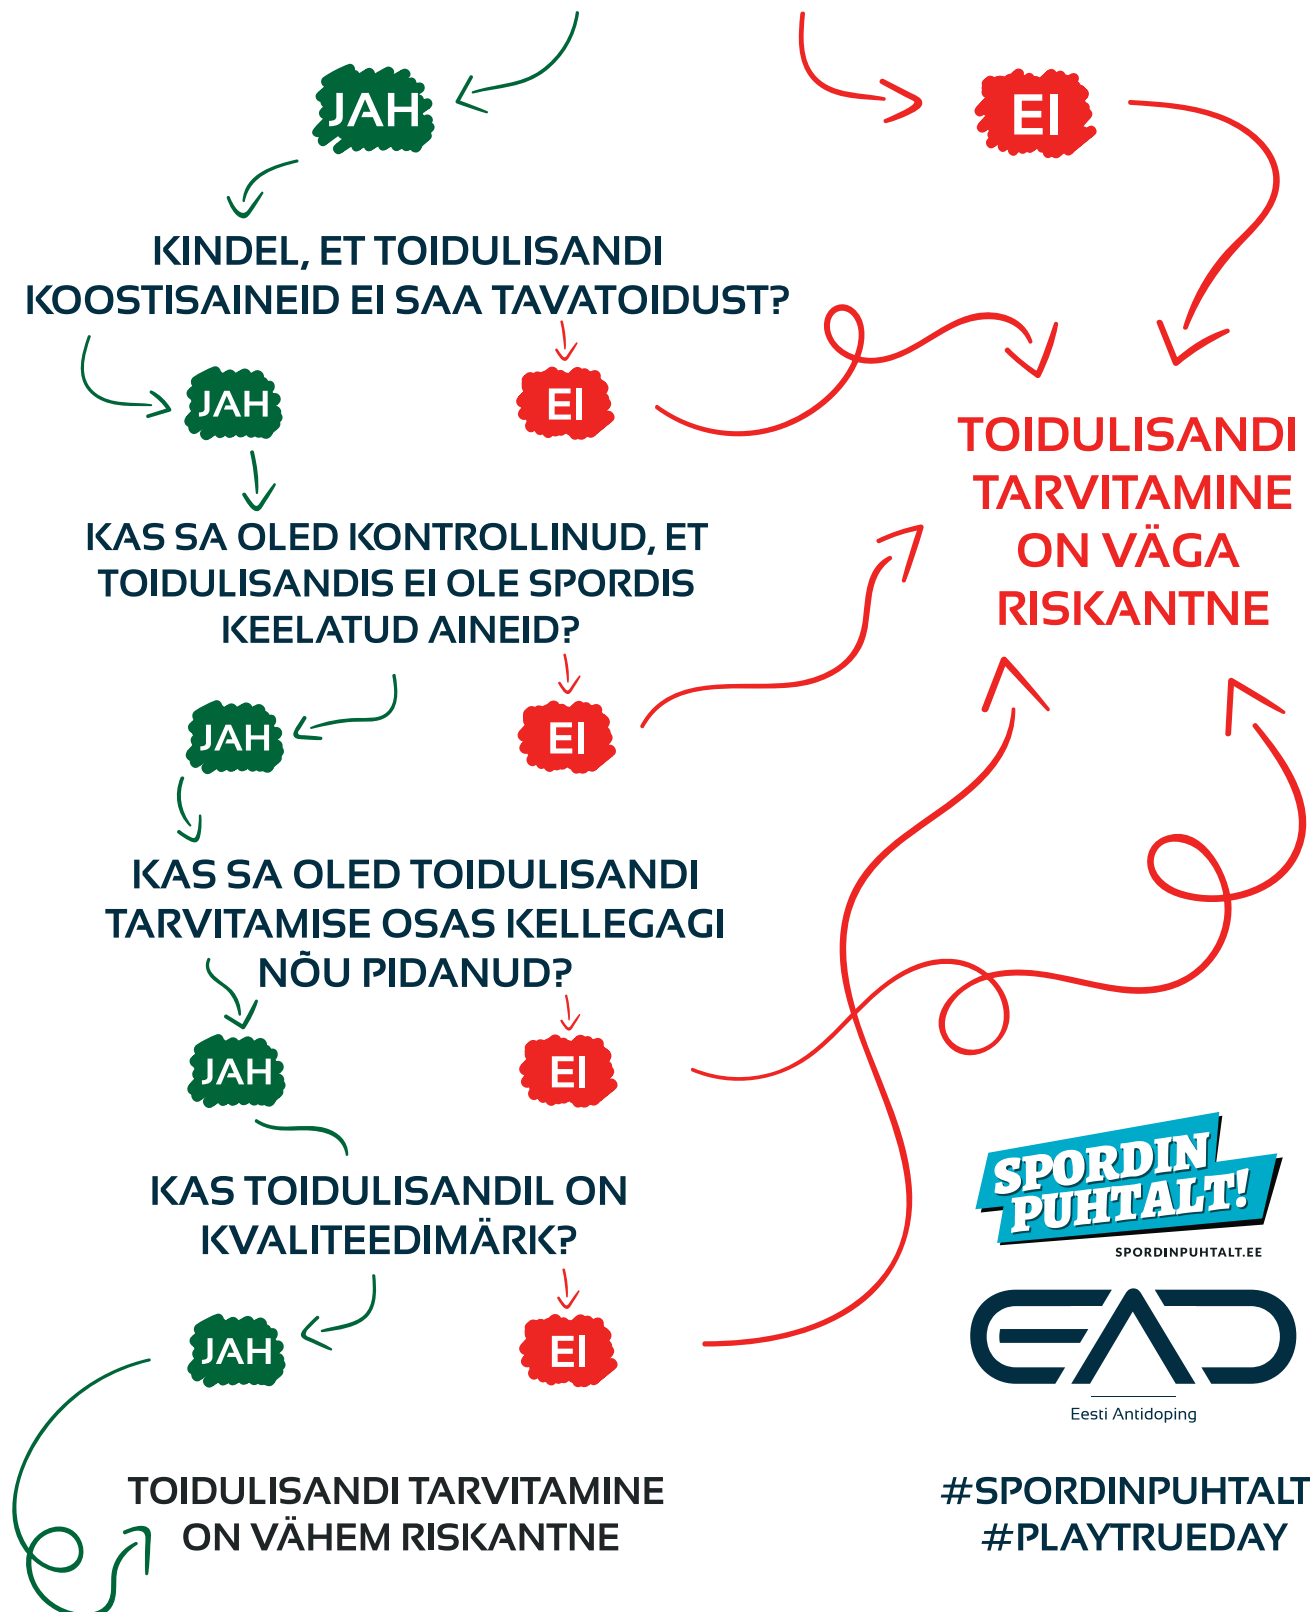

# SULLE MEELDIB VENE RULETT?

JAH? SIIS TARVITA JULGELT TOIDULISANDEID!

KAS SU TOIDULISANDI KASU ON TÕENDATUD?

**SPORDIN  
PUHTALT!**

SPORDINPUHTALT.EE

**EAD**

Eesti Antidoping

#SPORDINPUHTALT  
#PLAYTRUEDAY

VAATA KA: [WWW.SPORDINPUHTALT.EE/TOIDULISANDID](http://WWW.SPORDINPUHTALT.EE/TOIDULISANDID)